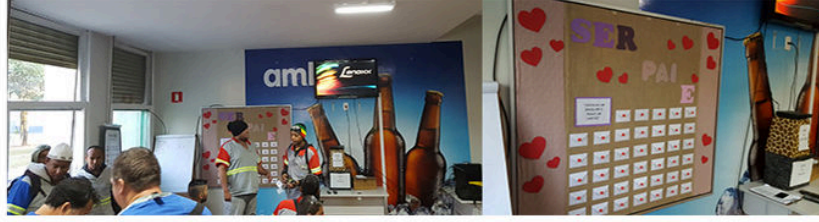

COMUNICADO
IMEDIATO

DIA DOS PAIS IMEDIATO – UNIDADES AMBEV

Nas unidades da AMBEV, o dia dos pais foi comemorado com muitas atividades especiais para celebrar essa data tão importante.

Em cada unidade, uma ação diferente, mas todas pensadas com muito carinho. *Veja o que rolou:*

CDD Agudos

CDD Araraquara

CDD SUL

CDD Curitiba

CDD Ribeirão

Instituto Embelleze atendendo nossos colaboradores que trabalham no período noturno.

Entrega de cartão e brindes e sorteio de um passeio na ciclofaixa.

Medição de glicemia e pressão para os colaboradores.

CDD Norte

Entrega de bolsa personalizada "Super Pai".

CDD Oeste

Entrega de Squeeze personalizado.